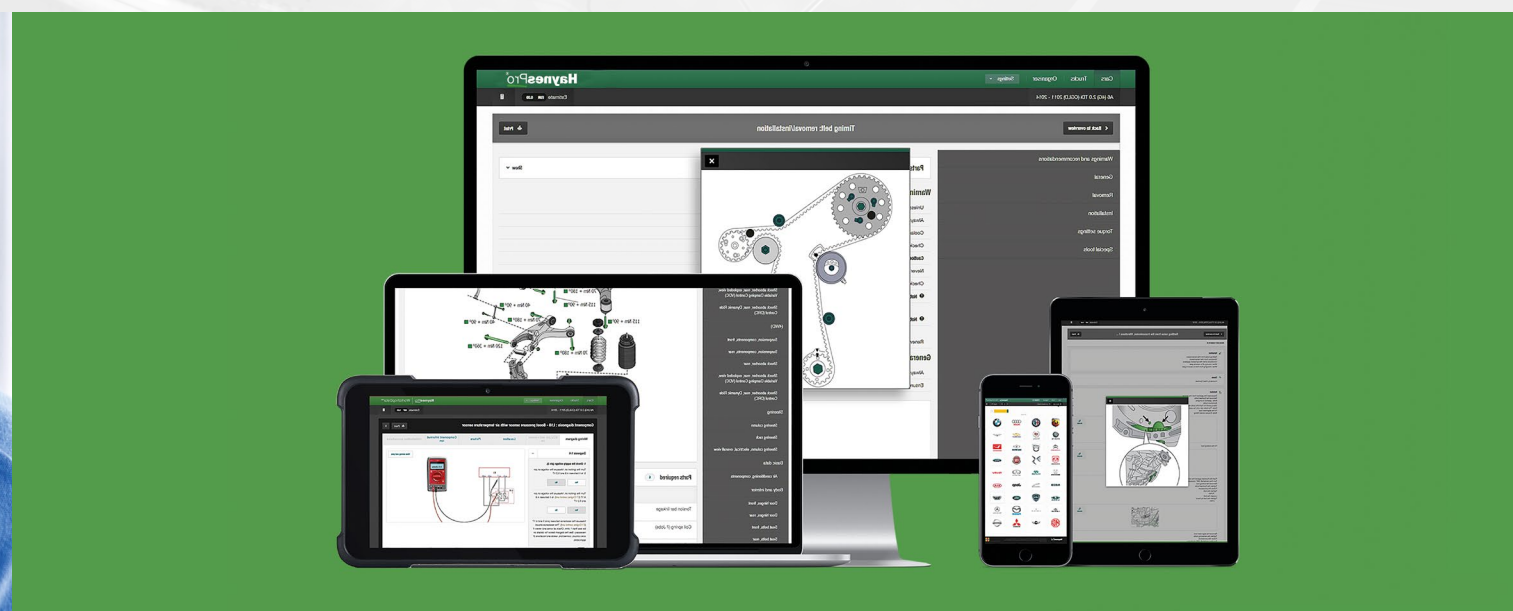

In caso di operatore occupato, l'autoriparatore verrà ricontattato in automatico e non ci sarà nessun limite di tempo alla chiamata.

I tecnici AreaAuto hanno una formazione pratica sulla meccanica e forniscono ogni giorno centinaia di assistenze. Tutte le casistiche affrontate vengono registrate e catalogate per offrire all'autoriparatore la soluzione più veloce ed efficace.

LE AREE DI INTERVENTO

- Sistemi di controllo e gestione per motori diesel e benzina e veicoli ibridi o elettrici
- Sistemi di sicurezza attivi e passivi
- Reti di bordo
- Sistemi elettrici ed elettronici in generale
- Sistemi comfort e carrozzeria
- Meccanica e mecatronica
- Procedure di ripristino
- Codici difetto e ubicazione componenti

HAYNESPRO

HaynesPro è una **banca dati tecnica completa** ed il **principale fornitore europeo di dati automotive online**.

I dati forniti vengono sempre controllati più volte prima di essere condivisi, per questo ed altri motivi HaynesPro ha ottenuto la certificazione ISO9001:2015.

LA BANCA DATI È COMPOSTA DA TRE MODULI

- Tech
- Electronics
- Smart

L'insieme dei tre moduli fornisce informazioni di identificazione, riparazione, manutenzione, i bollettini di assistenza tecnica (TBS) e i richiami degli OEM.

Inoltre, il sistema VESA (diagnosi guidata) aiuta i tecnici a identificare, localizzare e risolvere gli errori del sistema elettrico e dei componenti.