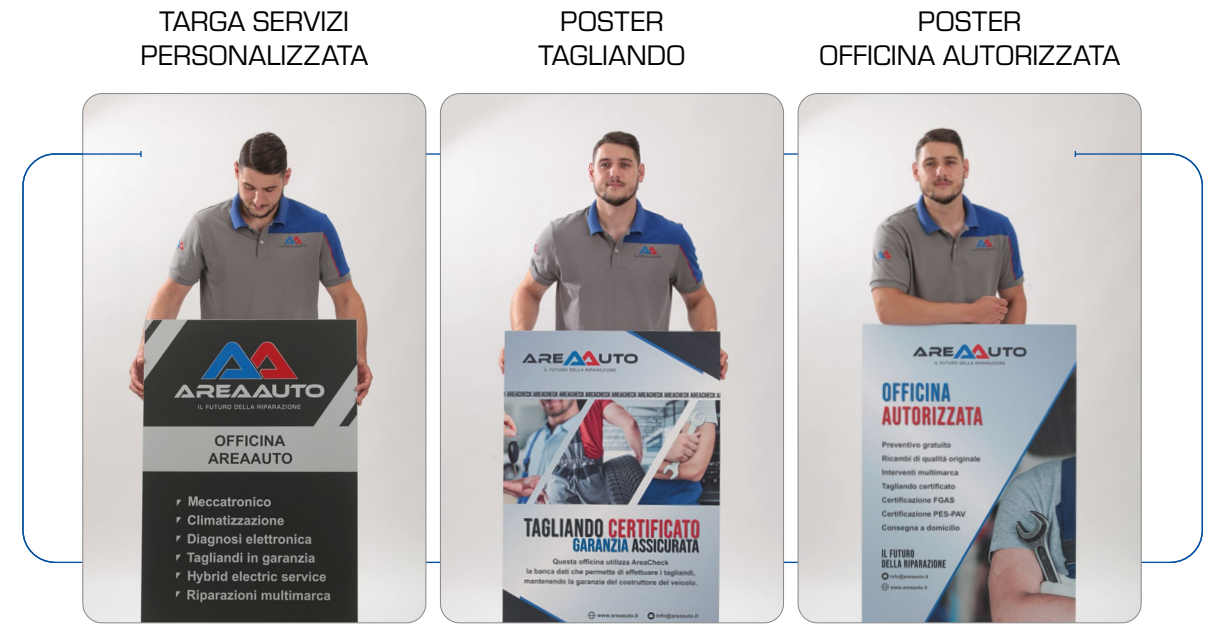

In caso di operatore occupato, l'autoriparatore verrà ricontattato in automatico e non ci sarà nessun limite di tempo alla chiamata.

I tecnici AreaAuto hanno una formazione pratica sulla meccanica e forniscono ogni giorno centinaia di assistenze. Tutte le casistiche affrontate vengono registrate e catalogate per offrire all'autoriparatore la soluzione più veloce ed efficace.

KIT IMMAGINE

Il network AreaAuto prevede anche il **kit immagine**, cioè un set di prodotti che rende l'officina riconoscibile sul mercato, distinguendosi dalla concorrenza. Sviluppare un'immagine coordinata aiuta a conquistare la fiducia dei clienti e a valorizzare il proprio lavoro.

COMPOSTO DA:

- Targa metallica nominativa
- 2 poster
- 100 biglietti da visita
- Buono abbigliamento 200 €
- 200 etichette tagliando
- Lanyard
- Tappetino mouse
- Block notes
- Penne
- Sacca zaino

LAYOUT OFFICINA

COLORAZIONE OFFICINA

Aderire al network significa "targare" la propria officina adottando l'immagine coordinata: colori, segnaletica, targa e poster.

RAL BLU SEGNALE 5005

LAYOUT OFFICINA

ARREDO OFFICINA

Codice articolo: AA1.042